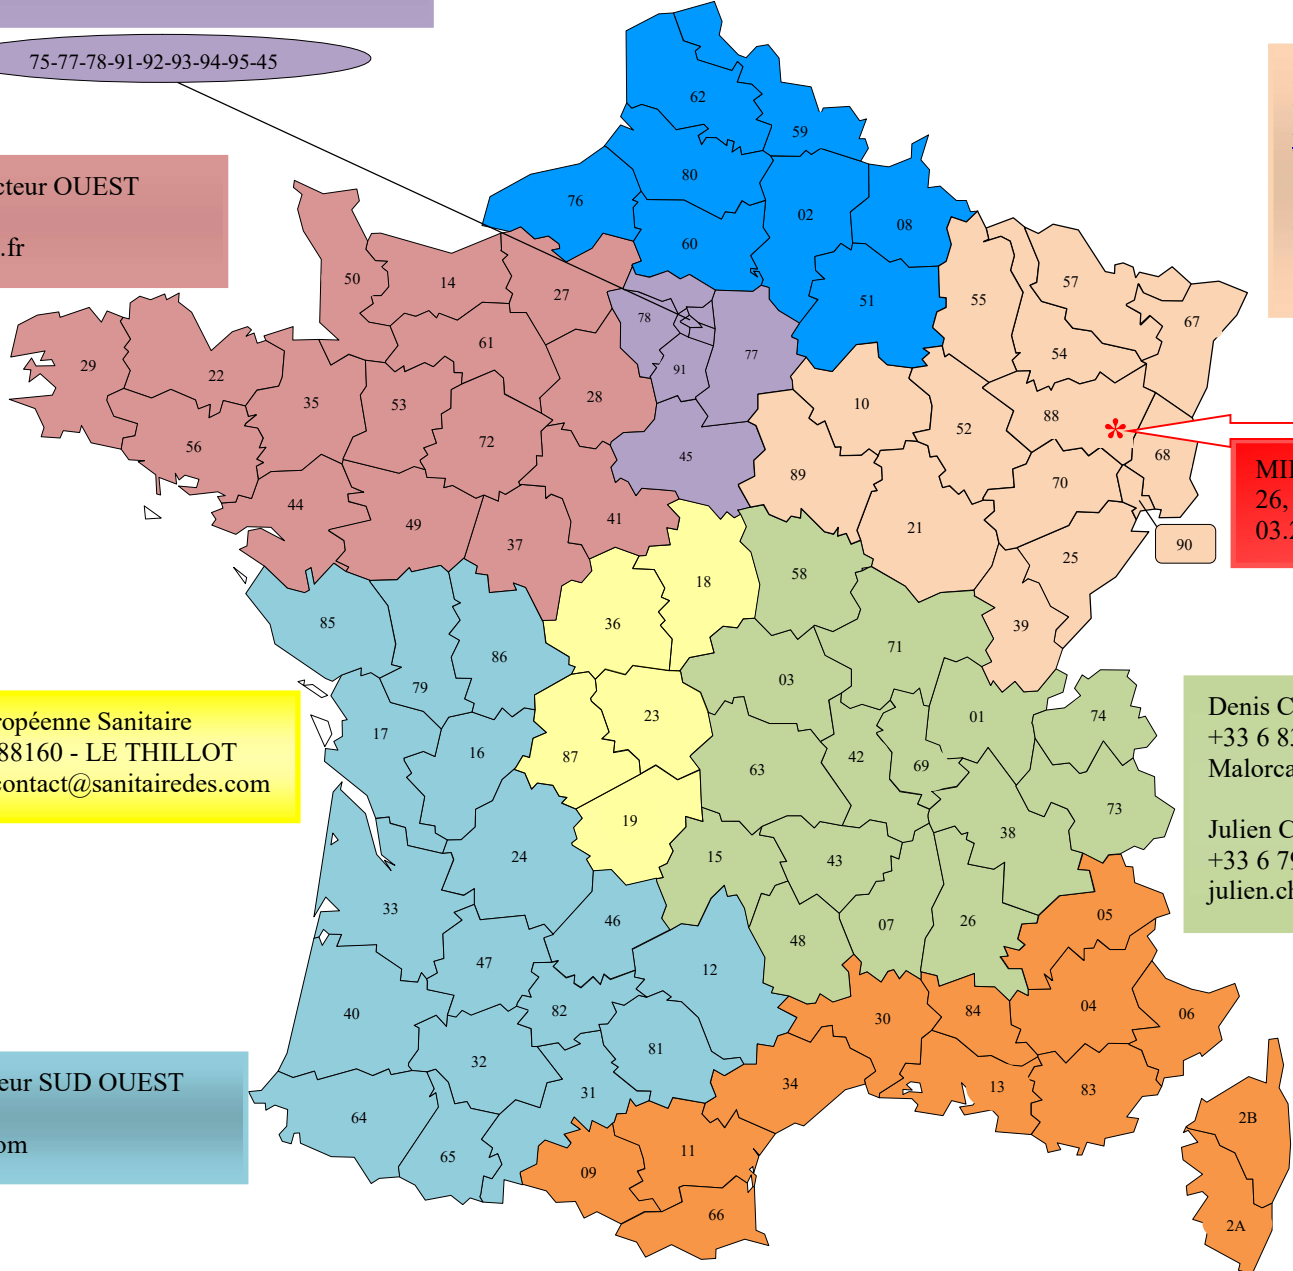

Olivier CLAEYSSENS - Secteur NORD  
+32 475 43 10 67  
olivier@leaulisa.be

Yves SIGNORI - Secteur PARIS IDF  
+33 6 13 79 16 97  
info@bainpro.fr

75-77-78-91-92-93-94-95-45

Patrick LAURAIN - Secteur EST  
+33 6 83 31 84 66  
[patrick.laurain@lauraindiffusion.fr](mailto:patrick.laurain@lauraindiffusion.fr)  
  
Océane LAURAIN  
+33 6 87 73 29 29  
oceane.laurain@lauraindiffusion.fr

Claude ORANGE - Secteur OUEST  
+33 6 72 55 84 33  
claudeorange@hotmail.fr

MIOR France - D.E.S. Diffusion Européenne Sanitaire  
26, Rue de la Courbe 88160 - LE THILLOT  
03.29.25.93.35 ou [contact@sanitairesdes.com](mailto:contact@sanitairesdes.com)