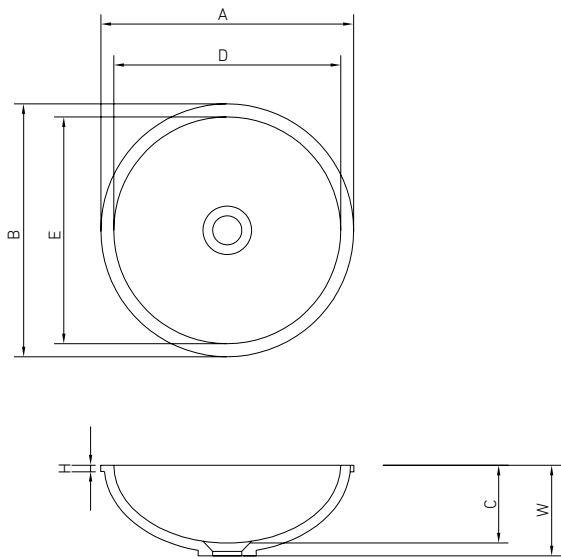

VAYER PURE
035.035.012.3-5.0.2.0 B
Inset washbasin ø350

A	B	C	D	E	H	W
398	398	120	350	350	10	140