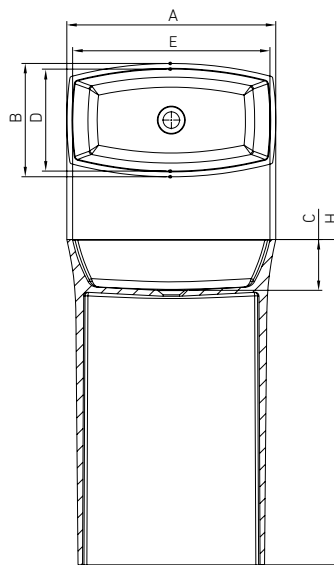

A	B	C	D	E	H	W
543	305	136	273	511	16	150

VAYER GEMINI  
**146.073.057.1-7.0.3.0.0**  
 Freestanding bathtub 1462 x 739

A	B	C	D	E	F	G	H	W	[L]
1462	739	447	614	709	1182	1432	15	578	300

VAYER GEMINI  
**055.030.085.3-7.0.3.0.0**  
 Freestanding washbasin 559 x 303 x 850