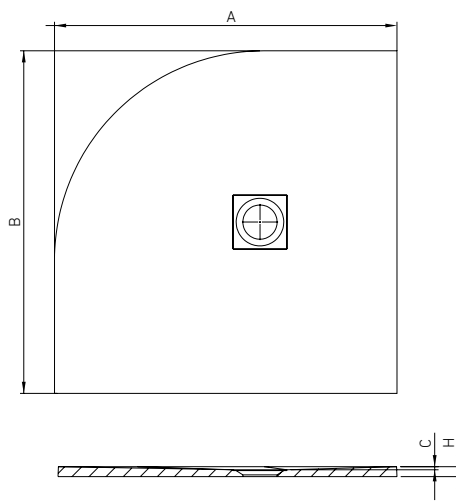

A	B	C	R	H
800	800	10	550	26
900	900	10	550	26

VAYER KRONOS
100.080.008.2-1.0.0.0.0
Shower tray 1000 x 800