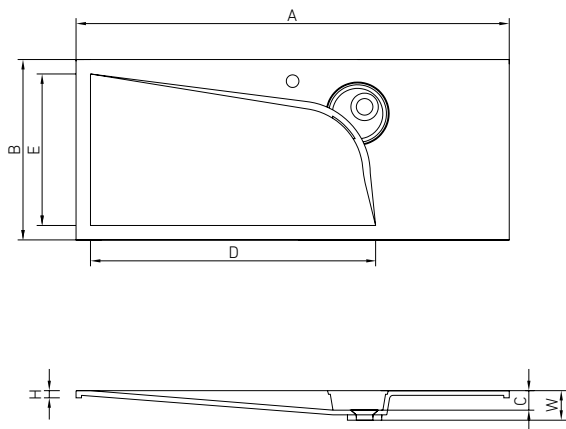

A	B	C	D	E	H	W
600	400	55	445	365	20	83
900	450	54	680	405	20	82
1200	500	54	790	420	20	82
1600	500	54	790	420	20	82

VAYER BOOMERANG  
**090.090.002.2-6.0.0.0**  
 Square shower tray 900 x 900

A	B	C	H
800	800	19	30
900	900	20	30
1000	1000	20	30