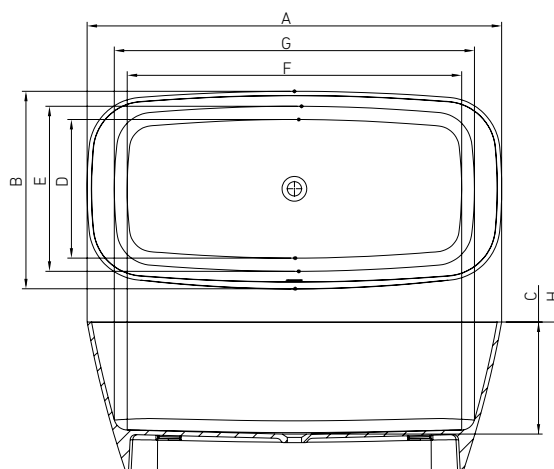

VAYER BOOMERANG
120.090.002.2-1.1.0.0
Rectangular shower tray 1200 x 900 left

A	B	C	H
1100	800	20	30
1200	900	20	30
1400	900	20	30

VAYER VOLANS
151.072.040.1-4.0.3.0.1
Freestanding bathtub 1510 x 720

A	B	C	D	E	F	G	H	[L]
1510	720	408	505	601	1218	1312	540	290

VAYER VOLANS
045.033.085.3-4.0.3.0.0
Freestanding washbasin 455 x 330 x 850

A	B	C	D	E	W
455	330	120	300	425	850

VAYER VOLANS
045.033.035.3-4.0.1.0.0
Countertop washbasin 455 x 330 x 355

A	B	C	D	E	W
455	330	120	300	425	355