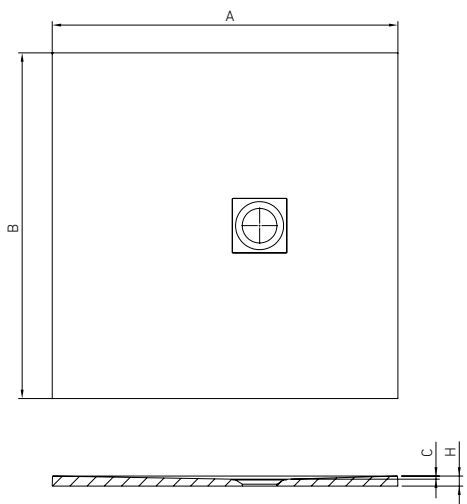

VAYER KRONOS
090.090.008.2-6.0.0.0.0
Shower tray 900 x 900 square

A	B	C	R	H
800	800	10	550	26
900	900	10	550	26

VAYER KRONOS
090.090.008.2-3.0.0.0.0
Shower tray 900 x 900 semicircular