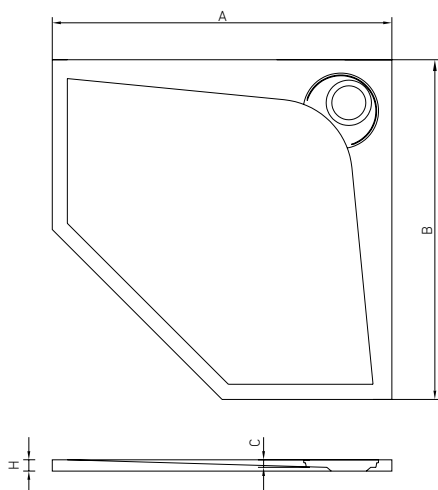

VAYER BOOMERANG
160.050.054.3-1.2.1.1.0
Washbasin 1600 x 500

A	B	C	D	E	H	W
600	400	55	445	365	20	83
900	450	54	680	405	20	82
1200	500	54	790	420	20	82
1600	500	54	790	420	20	82

VAYER BOOMERANG
090.090.002.2-6.0.0.0
Square shower tray 900 x 900

A	B	C	H
800	800	19	30
900	900	20	30
1000	1000	20	30

VAYER BOOMERANG
090.090.002.2-7.0.0.0
Pentagonal shower tray 900 x 900

A	B	C	H
900	900	20	30

VAYER BOOMERANG
090.090.002.2-3.0.0.0
Semicircular shower tray 900 x 900 R550

A	B	C	R	H
800	800	20	550	30
900	900	20	550	30
1000	1000	20	550	30