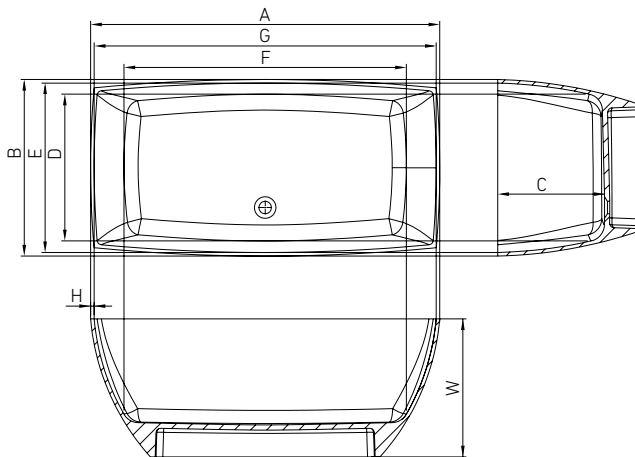

VAYER GEMINI
146.073.057.1-7.0.3.0.0
Freestanding bathtub 1462 x 739

A	B	C	D	E	F	G	H	W	[L]
1462	739	447	614	709	1182	1432	15	578	300

VAYER GEMINI
055.030.085.3-7.0.3.0.0
Freestanding washbasin 559 x 303 x 850