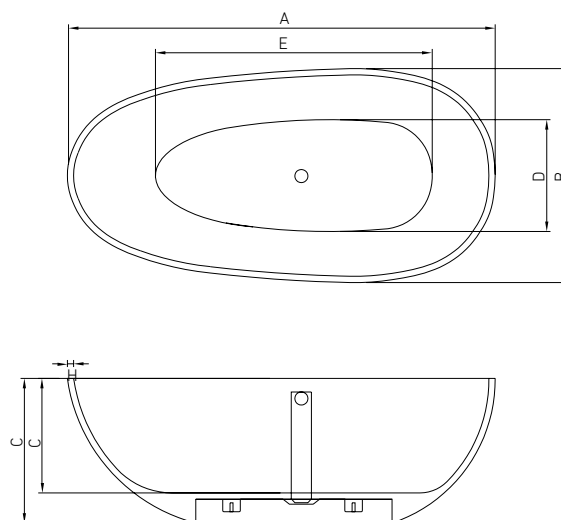

A	B	C	D	E	H	[L]
1700	850	455/585	445	1100	25	290