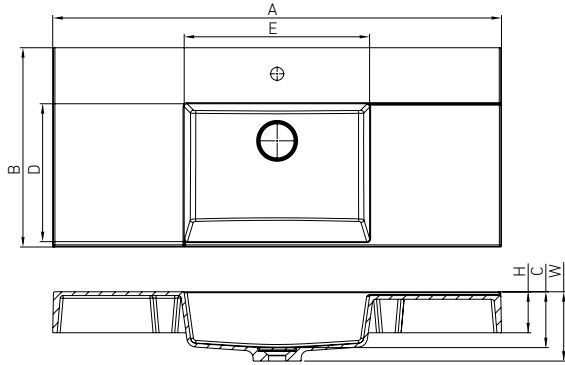

VAYER LIBRA
120.053.015.3-1.0.1.1.0
Central countertop washbasin 1205 x 535

A	B	C	D	E	H	W
805	535	150	370	498	110	186
1205	535	150	370	498	110	186
1405	535	150	370	498	110	186

VAYER LIBRA
120.053.015.3-1.1.1.1.0
Left countertop washbasin 1205 x 535