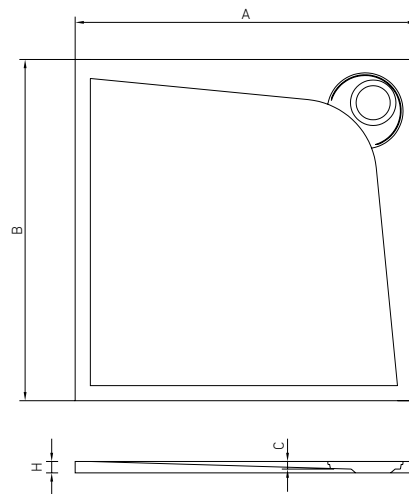

A	B	C	D	E	H	W
600	400	55	445	365	20	83
900	450	54	680	405	20	82
1200	500	54	790	420	20	82
1600	500	54	790	420	20	82

VAYER BOOMERANG  
**090.090.002.2-6.0.0.0**  
 Square shower tray 900 x 900

A	B	C	H
800	800	19	30
900	900	20	30
1000	1000	20	30