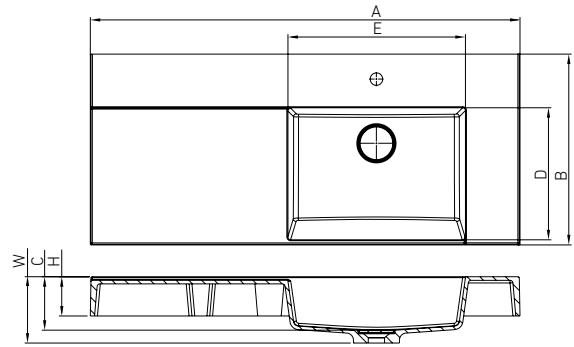

A	B	C	D	E	H	W
1005	535	150	370	498	110	186
1205	535	150	370	498	110	186

VAYER LIBRA
160.053.015.3-1.0.1.2.0
Double countertop washbasin 1605 x 535