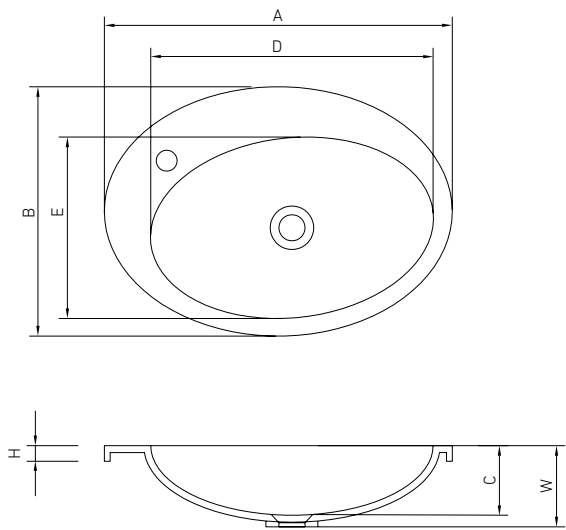

VAYER PURE
060.043.012.3-4.0.1.0
Inset washbasin 600 x 430 x 120

A	B	C	D	E	H	W
600	430	120	487	313	27	140