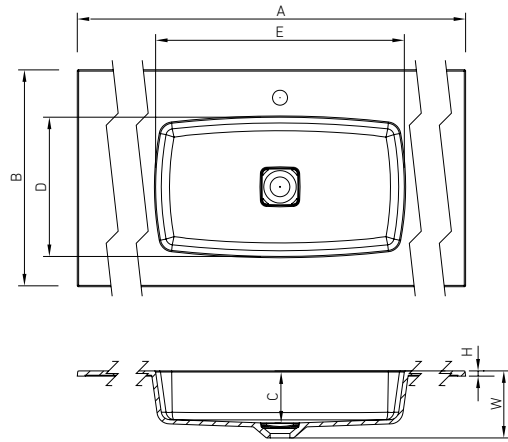

A	B	C	D	E	H	W
960	505	121	324	579	12	156
1210	505	121	324	579	12	156
2700	505	121	324	579	12	156
3000	505	121	324	579	12	156