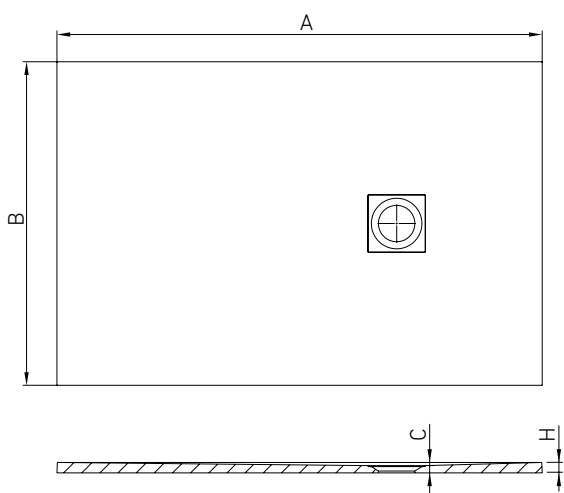

A	B	C	H
1000	800	10	26
1200	700	10	26

A	B	C	H
1000	800	10	26
1200	700	10	
1200	800	10	26
1200	900	10	26
1400	700	10	26
1400	800	10	26
1400	900	10	26
1500	800	10	26
1500	900	10	26
1600	800	10	26
1600	900	10	26
1700	800	10	26
1700	900	10	26
1800	800	10	26
2000	900	10	26