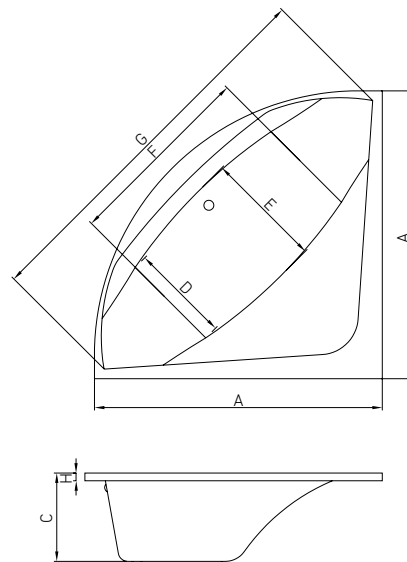

VAYER BOOMERANG

150.150.046.1-3.0.0.0

Symmetrical corner bathtub 1500 x 1500

A	B	C	D	E	F	G	H	[L]
1400	1400	450	490	550	940	1900	25	250
1500	1500	460	520	615	1000	1980	25	280v