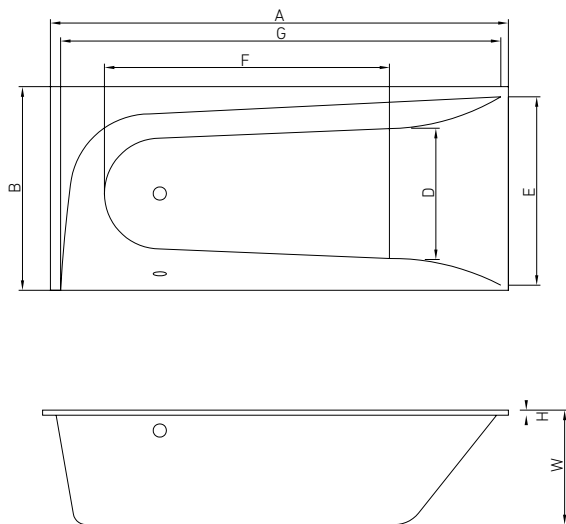

Asymmetrical bathtub 1800 x 1000 right

A	B	C	D	E	F	G	H	[L]
1800	1000	450	480/700	610/930	1200	1700	25	205

**VAYER BOOMERANG**

**180.080.045.1-1.1.0.0**

Rectangular bathtub 1800 x 800 left

A	B	D	E	F	G	H	W	[L]
1800	800	510	740	1120	1730	25	450	310