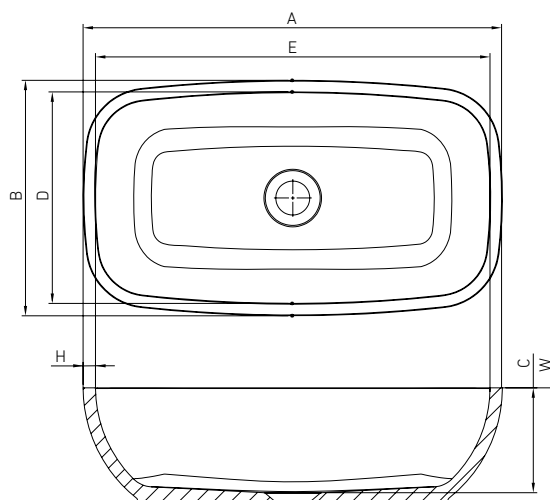

A	B	C	D	E	H	W
543	305	136	273	511	16	150