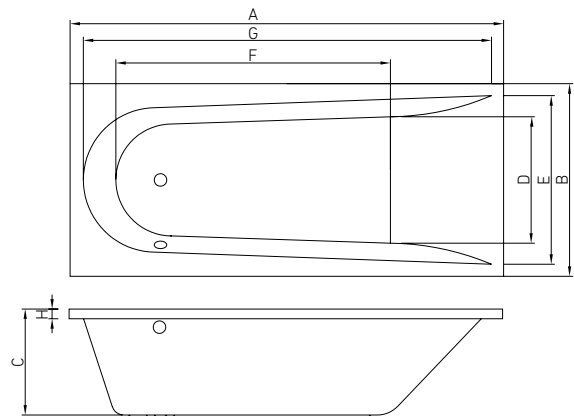

VAYER BOOMERANG
170.075.045.1-1.0.0.0
Rectangular bathtub 1700 x 750

A	B	C	D	E	F	G	H	[L]
1500	700	450	409	520	930	1420	25	155
1600	700	450	409	520	1030	1520	25	165
1700	750	450	430	560	1100	1620	25	180
1800	800	440	525	700	1140	1695	25	195