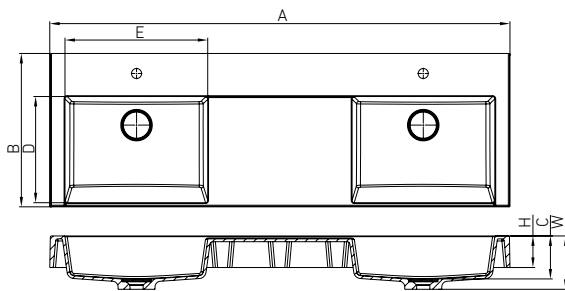

A	B	C	D	E	H	W
1405	535	150	370	498	110	186
1605	535	150	370	498	110	186

VAYER LEPUS
060.042.012.3-1.0.1.1.0
Countertop washbasin 600 x 425