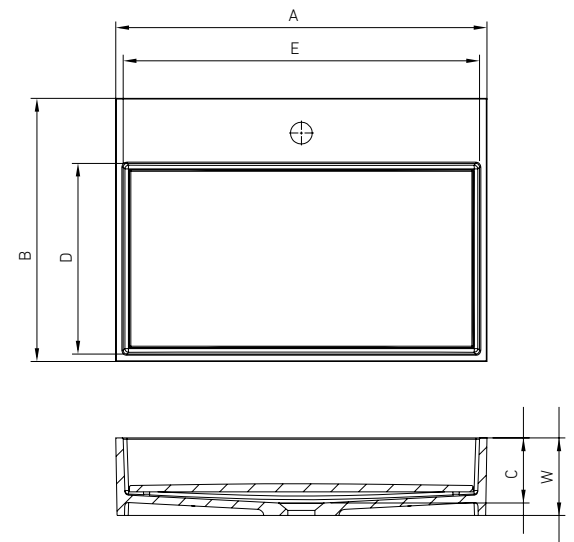

A	B	C	D	E	W
600	425	105	308	576	125