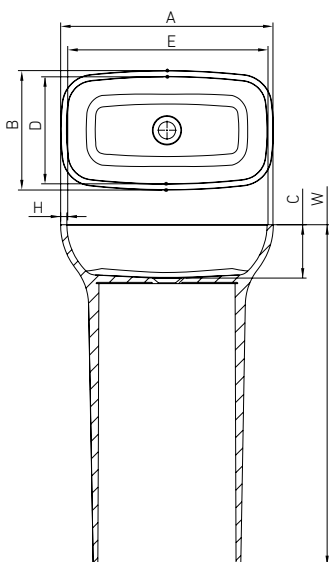

A	B	C	D	E	H	W
543	305	136	273	511	16	870

VAYER SERPENS
054.030.015.3-4.0.1.0.0
Countertop washbasin 543 x 305