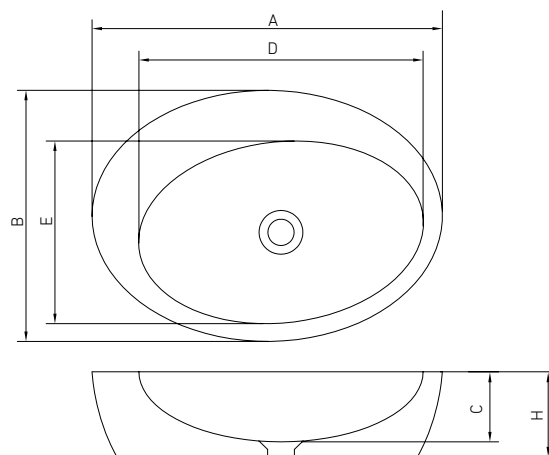

A	B	C	D	E	H
600	430	120	487	313	150