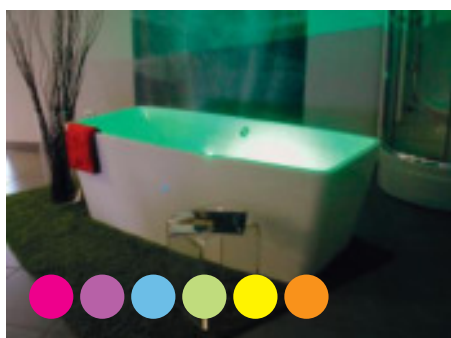

Équipements et accessoires en option pour votre baignoire

Kit audio Bluetooth

Il permet d'appairer smartphone, tablette ou autre appareil pour écouter vos musiques préférées. Boîtier étanche avec 2 HP collé sous la coque acrylique fonctionnant par résonance.