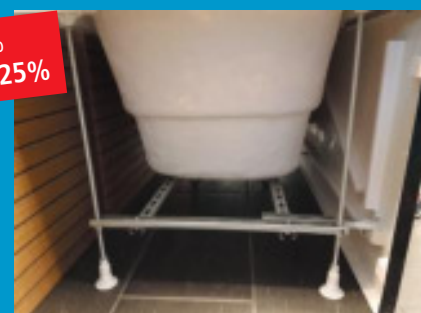

Porte verre-sécurité étanche,
ouverture vers l'intérieur

Châssis auto-portant
et pieds réglables