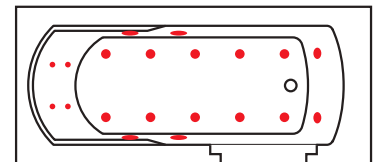

- Commande digitale

2 Système EAU - air VENTURI

Le système EAU vous procure des massages toniques qui dissipent toute fatigue musculaire.

C'est un massage latéral, tonique et vivifiant, que vous procurent 6 jets orientables, 2 de chaque côté et 2 aux pieds, ainsi qu'un massage localisé dans le dos (4 minijets)

- Commande digitale

3 Système mixte EAU + AIR

L'eau et l'air sont ici réunis pour augmenter le bien-être d'un massage total. À utiliser séparément ou simultanément, au gré de vos envies !

- Commande digitale