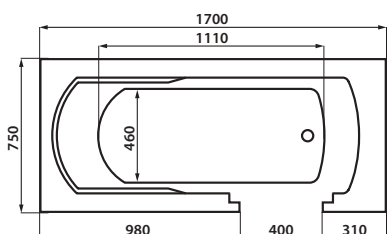

REEMPLACEMENT
de votre ancienne baignoire
ET INSTALLATION
RAPIDE
d'une baignoire
sécurisée à porte

INSTALLATION EN 24H

Accessibilité • Sécurité • Confort • Bain et douche

Modèle CALIFORNIE - 170 x 75

Tabliers acryliques disponibles en 2 couleurs blanc ou noir

1. 2 versions possibles pour la porte :
2. Baignoires porte à gauche / réf. PG
   - Baignoires porte à droite / réf. PD

- Fabrication Européenne
- Sécurité et confort
- Conformité CE

TVA réduite à 10%
Crédit d'impôts de 25%

Porte verre-sécurité étanche,
ouverture vers l'intérieur