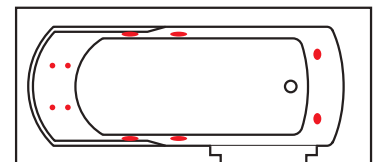

- Commande digitale

2 Système EAU - air VENTURI

Le système EAU vous procure des massages toniques qui dissipent toute fatigue musculaire.

C'est un massage latéral, tonique et vivifiant, que vous procurent 6 jets orientables, 2 de chaque côté et 2 aux pieds, ainsi qu'un massage localisé dans le dos (4 minijets)

- Commande digitale

3 Système mixte EAU + AIR

L'eau et l'air sont ici réunis pour augmenter le bien-être d'un massage total. À utiliser séparément ou simultanément, au gré de vos envies !

- Commande digitale